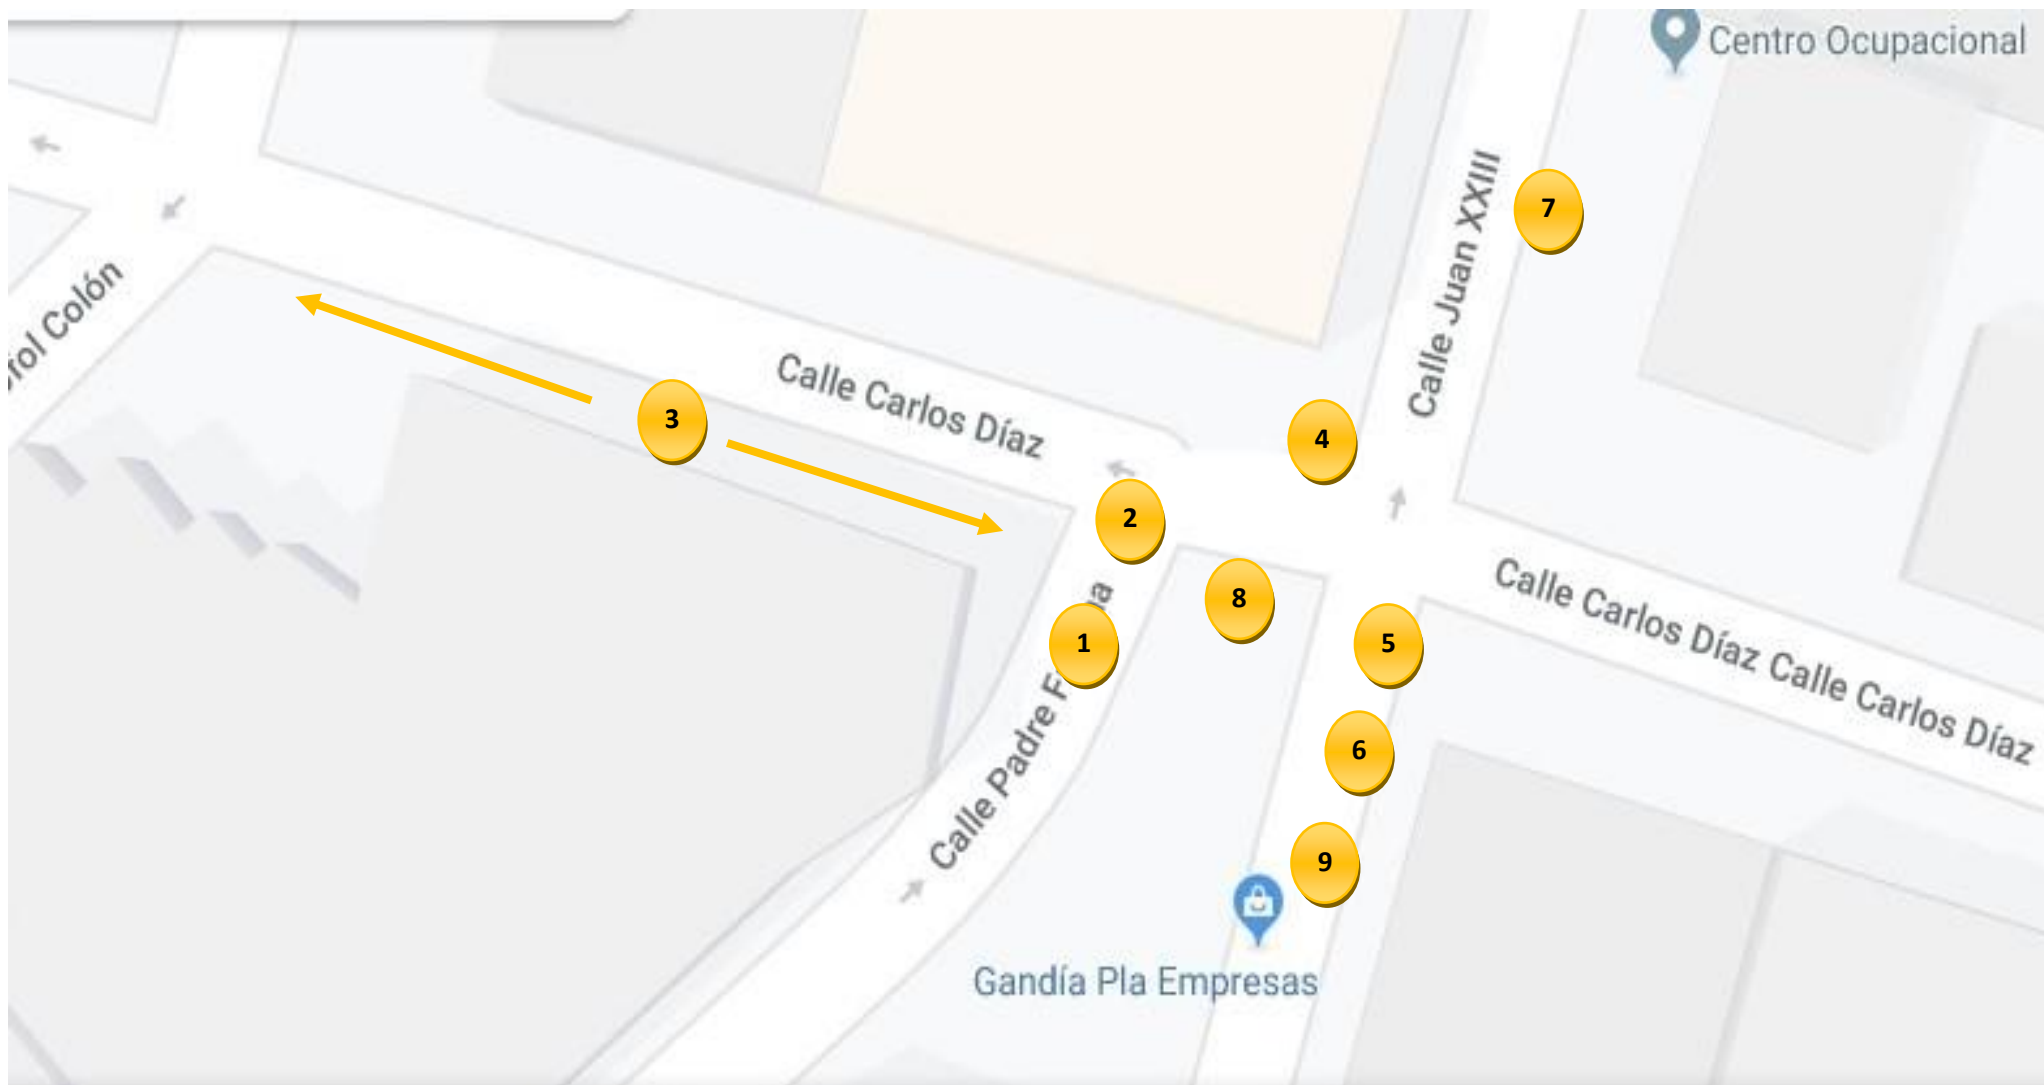

# ZONA 0 "CROSS SANT RAFAEL 2021"

1- SALIDA / META

2- ZONA ENTREGA CAMISETAS

3- ZONA AVITUALLAMIENTO FINAL

4- MÚSICA

5- MASAJISTAS

6- ENTREGA DE DORSALES

7- ZONA AGUA / AVITUALLAMIENTO